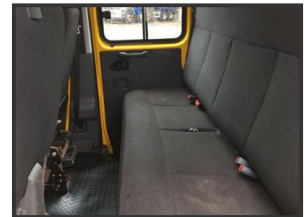

## Iveco 5 Ton Tipper

**£6,950.00**

2010 Iveco 5 ton crew cab tipper, direct council 82000 km warranty

Product Details	
<b>Category/Type</b>	<b>Tippers</b>
<b>Make</b>	<b>Iveco</b>
<b>Model</b>	<b>5 Ton Tipper</b>
<b>Year</b>	<b>2010</b>
<b>Mileage</b>	<b>-</b>